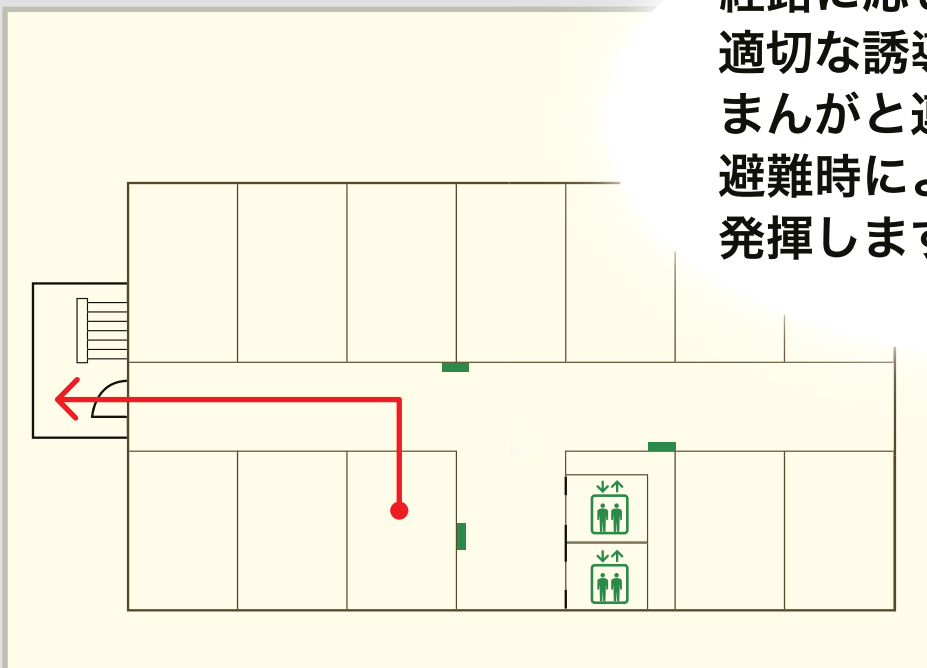

施設情報

他にも
いっぱい
？

蓄光・避難誘導サイン

かえるマン オリジナル 誘導サイン

ピクトグラム標準デザイン・
またはオリジナルデザインで
作成する事も可能です。
詳しくはお問い合わせください。

様々な蓄光商品を組み合わせでの
ご提案をいたします。

経路に応じて、必要な箇所に
適切な誘導サインを設置します。
まんがと連動させることで
避難時により一層の効果を
発揮します。

かえるマン・導入メリット

災害時の避難誘導の効率を向上させ、犠牲者ゼロを目指す。

かえるマンを導入することで、避難誘導の効率を向上させます。
読みにくい文書・地図だけの避難誘導より、「誘導サインの通り進んで下さい」の一言で早く、安全な場所へ逃げてもらう事が重要です。

楽しい読み物として。

災害は、滅多に起こることではありません。避難誘導だけでなく、施設や地域の情報が詰まった情報誌としても、かえるマンは威力を発揮します。

読んで楽しく、思い出の一部になるよう制作しております。